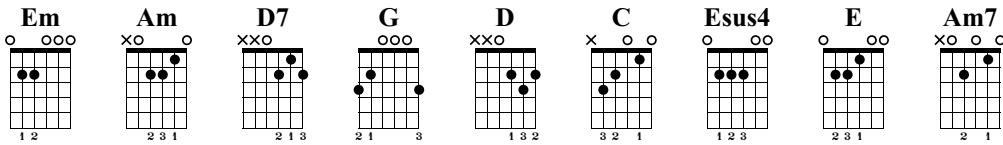

Killing Me Softly - Fingerstyle

Drue James - LearnGuitarInLondon.com

Standard tuning

♩ = 82

sguit.

Em Am D7 G

3 3 3 3 0 0 3 (3) 1 2 2 1 2 2 2 2 2 2 3 0 0 0 0 3 2 0 3

Em

(0) 0 0 0 0 3 2 (2) 0 5 5 5 3 (3) 3 3 2 0 0 0 0 (0) 0 0

D C

(3) 2 3 2 0 0 0 3 0 3 0 3 3 3 3 3 3 3 3 3 3 3

C Esus4 E

1 1 1 0 0 (0) 2 2 2 0 2 2 2 2 2 2 2 2 2 2 0 0 3 3 3 3 0 0